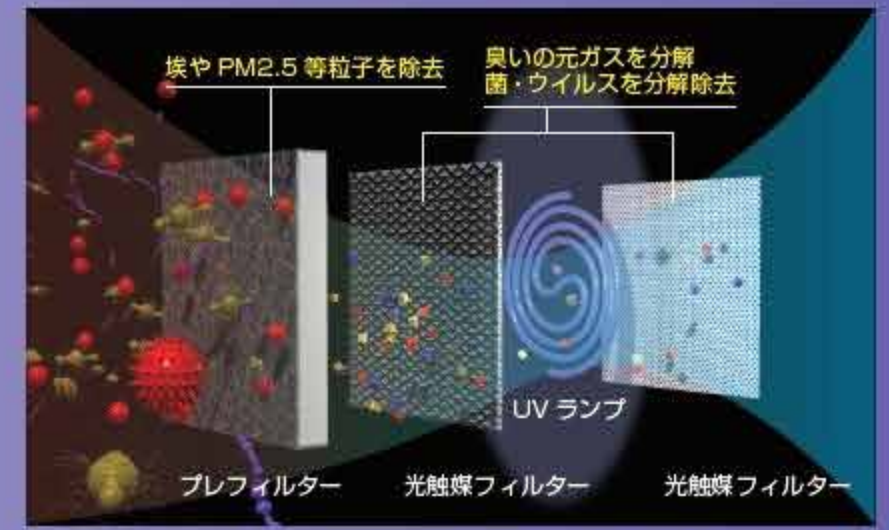

ブルーデオ BlueDeo は光触媒^{※1}で消臭・除菌

今までの空気清浄機とは異なる3つのポイント

POINT 1 元から分解するから安心

一般の空気清浄機のフィルターは、菌やウイルス、臭いとなるガス成分を「吸着」させる方式ですが、BlueDeo は光触媒フィルターで「元から分解して除去」します。(吸着:菌やウイルスなどがそのままフィルターに残っています)

POINT 2 お手入れが簡単

フィルターに付着した有機物を分解除去しますので、光触媒フィルターの買い替え、交換は不要^{※2}。面倒な水タンクの洗浄、専用液剤の補充等も一切ありません。

POINT 3 軽量でコンパクト

ファンとフィルターを小型化。机やチェストの上など、色々なところに置いて移動も楽々です。

光触媒に抗菌金属を独自にブレンドしたハイブリッド光触媒フィルター搭載

日本アトピー協会推薦品 登録番号 T1501700A
このマークは、日本アトピー協会推薦品であることを表すマークです。日本アトピー協会はアトピー性皮膚炎及びアレルギー性疾患患者の方の生活上支援と、関係者への正しい理解のための情報発信を行うことを目的としています。

※1: 東京大学の本多健一教授と藤崎昭教授が発明された技術です。 ※2: プレフィルターは、環境や使用状況によっては、お掃除や交換が必要です(別売有)。

● ワンボタンの簡単操作!

- ひとつのボタンで、電源 ON/OFF および風量切替ができます。
- ブルーイルミネーションの ON/OFF 可能。

● 3段階のフィルターで効率良く消臭・除菌!

※写真・イラストはイメージです